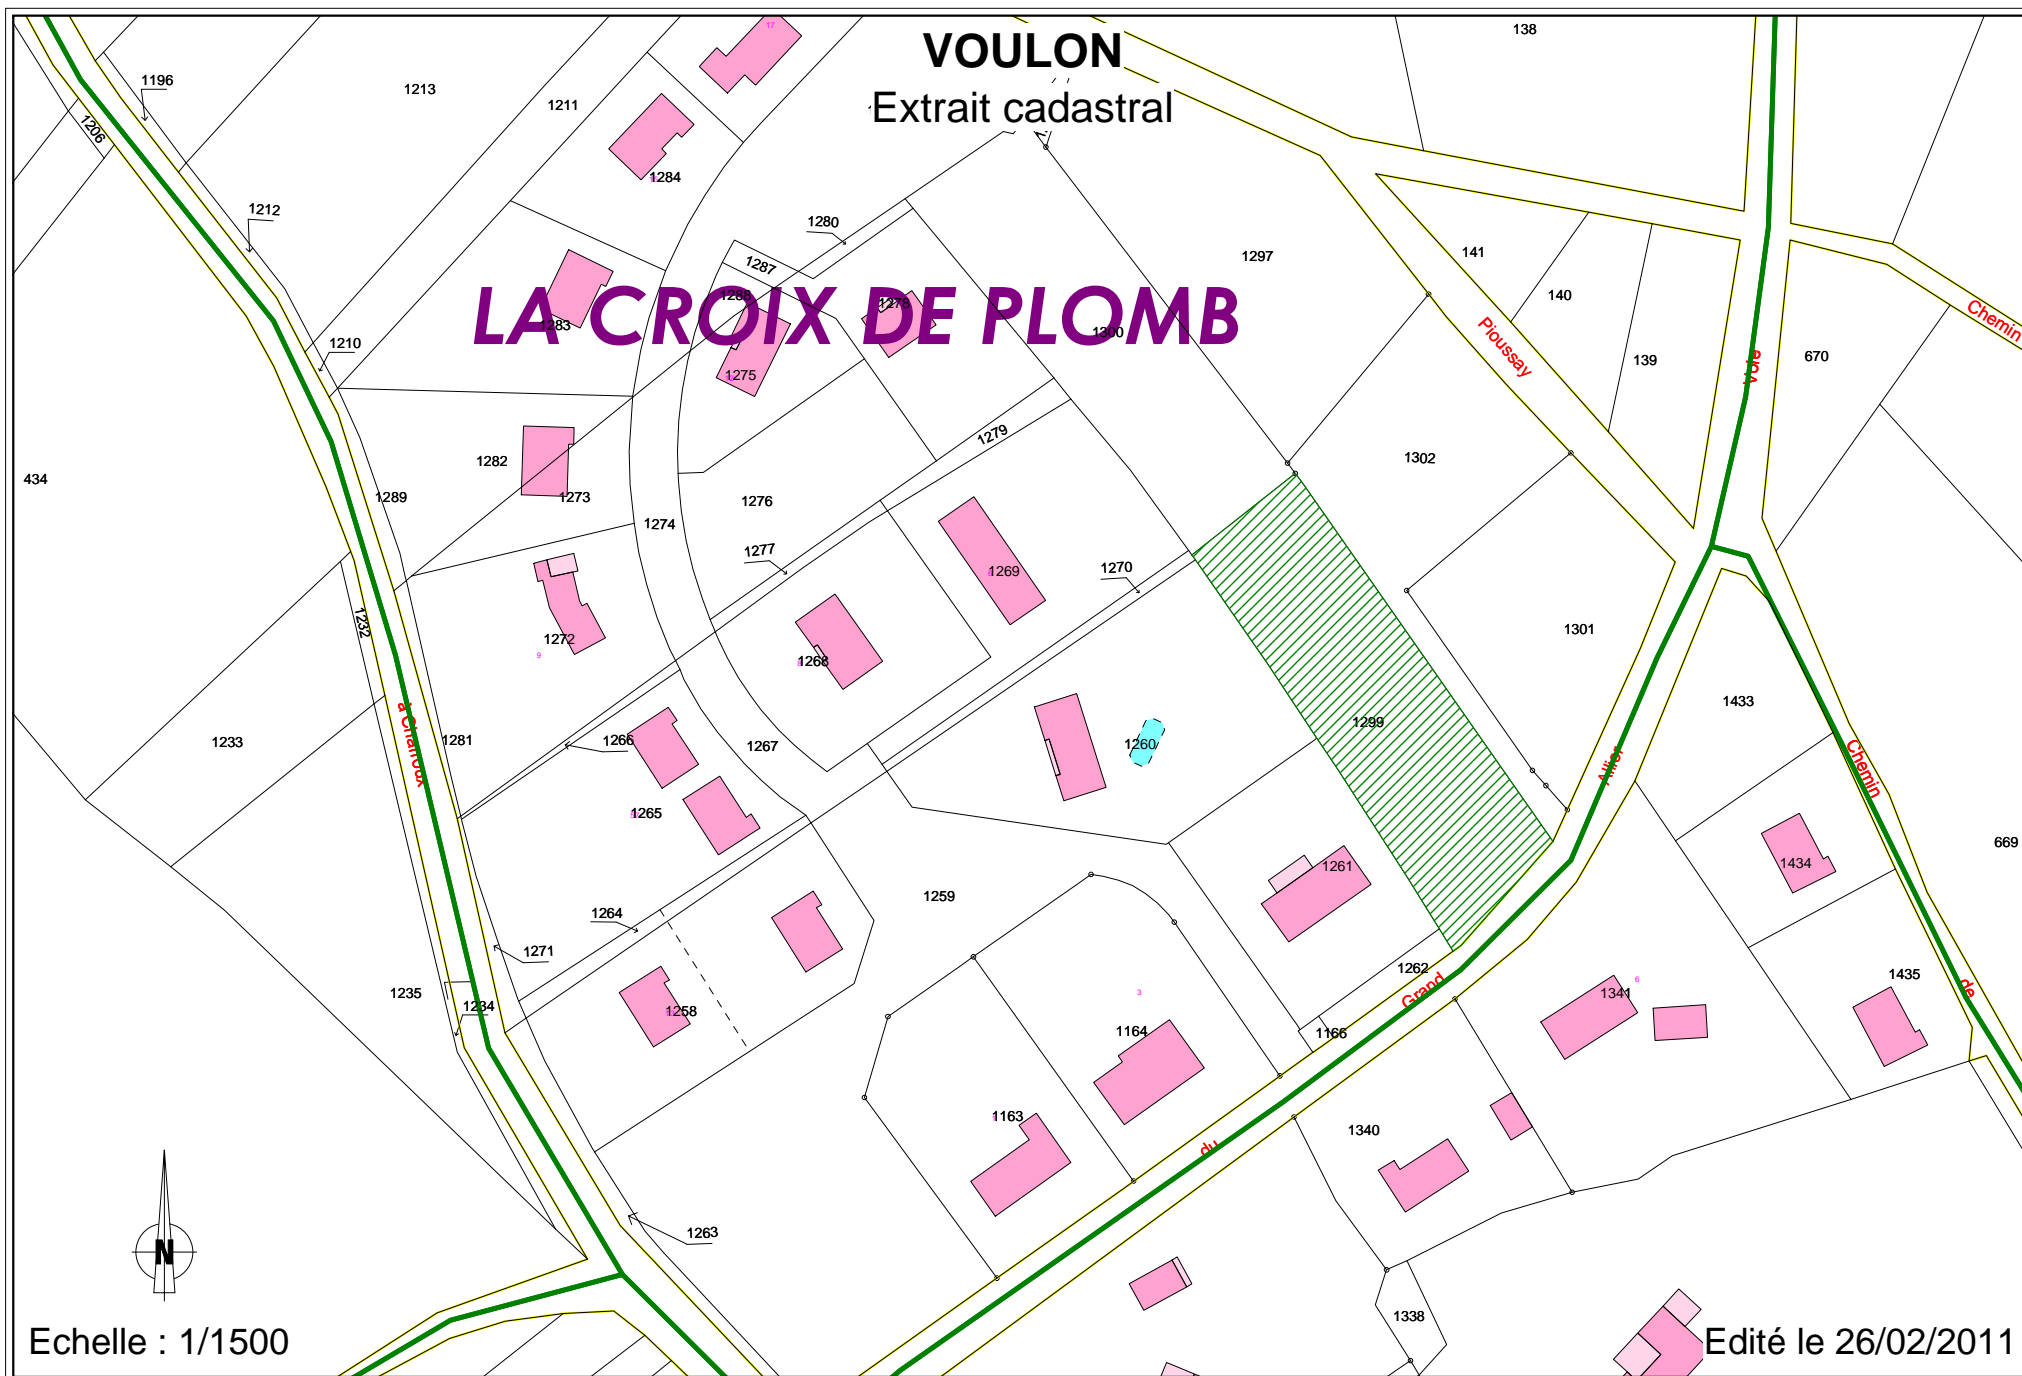

VOULON
Extrait cadastral

LA CROIX DE PLOMB

Echelle : 1/1500

Edité le 26/02/2011